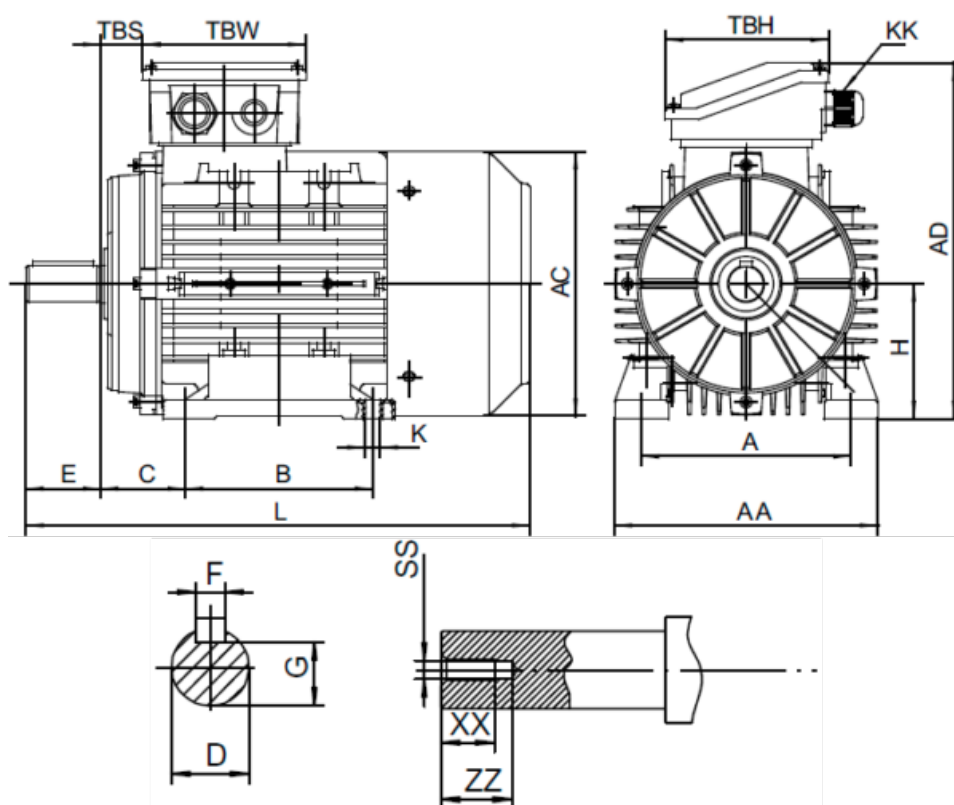

Varenummer: 253900300212  
 Beskrivelse: Kleedrive T4A 100L1-2 3.0kw 2800 o/min  
 3x230/400V 50 HZ IP55 B3 Eff=89,1%

## Mål

A = 160	F = 8	TBW = 118
AA = 200	G = 24	XX = 22
AC = Ø199	H = 100	ZZ = 30
AD = 260	KK = -	
B = 140	L = 376	
C = 63	SS = M10	
D = Ø28	TBH = 118	
E = 60	TBS = 32	